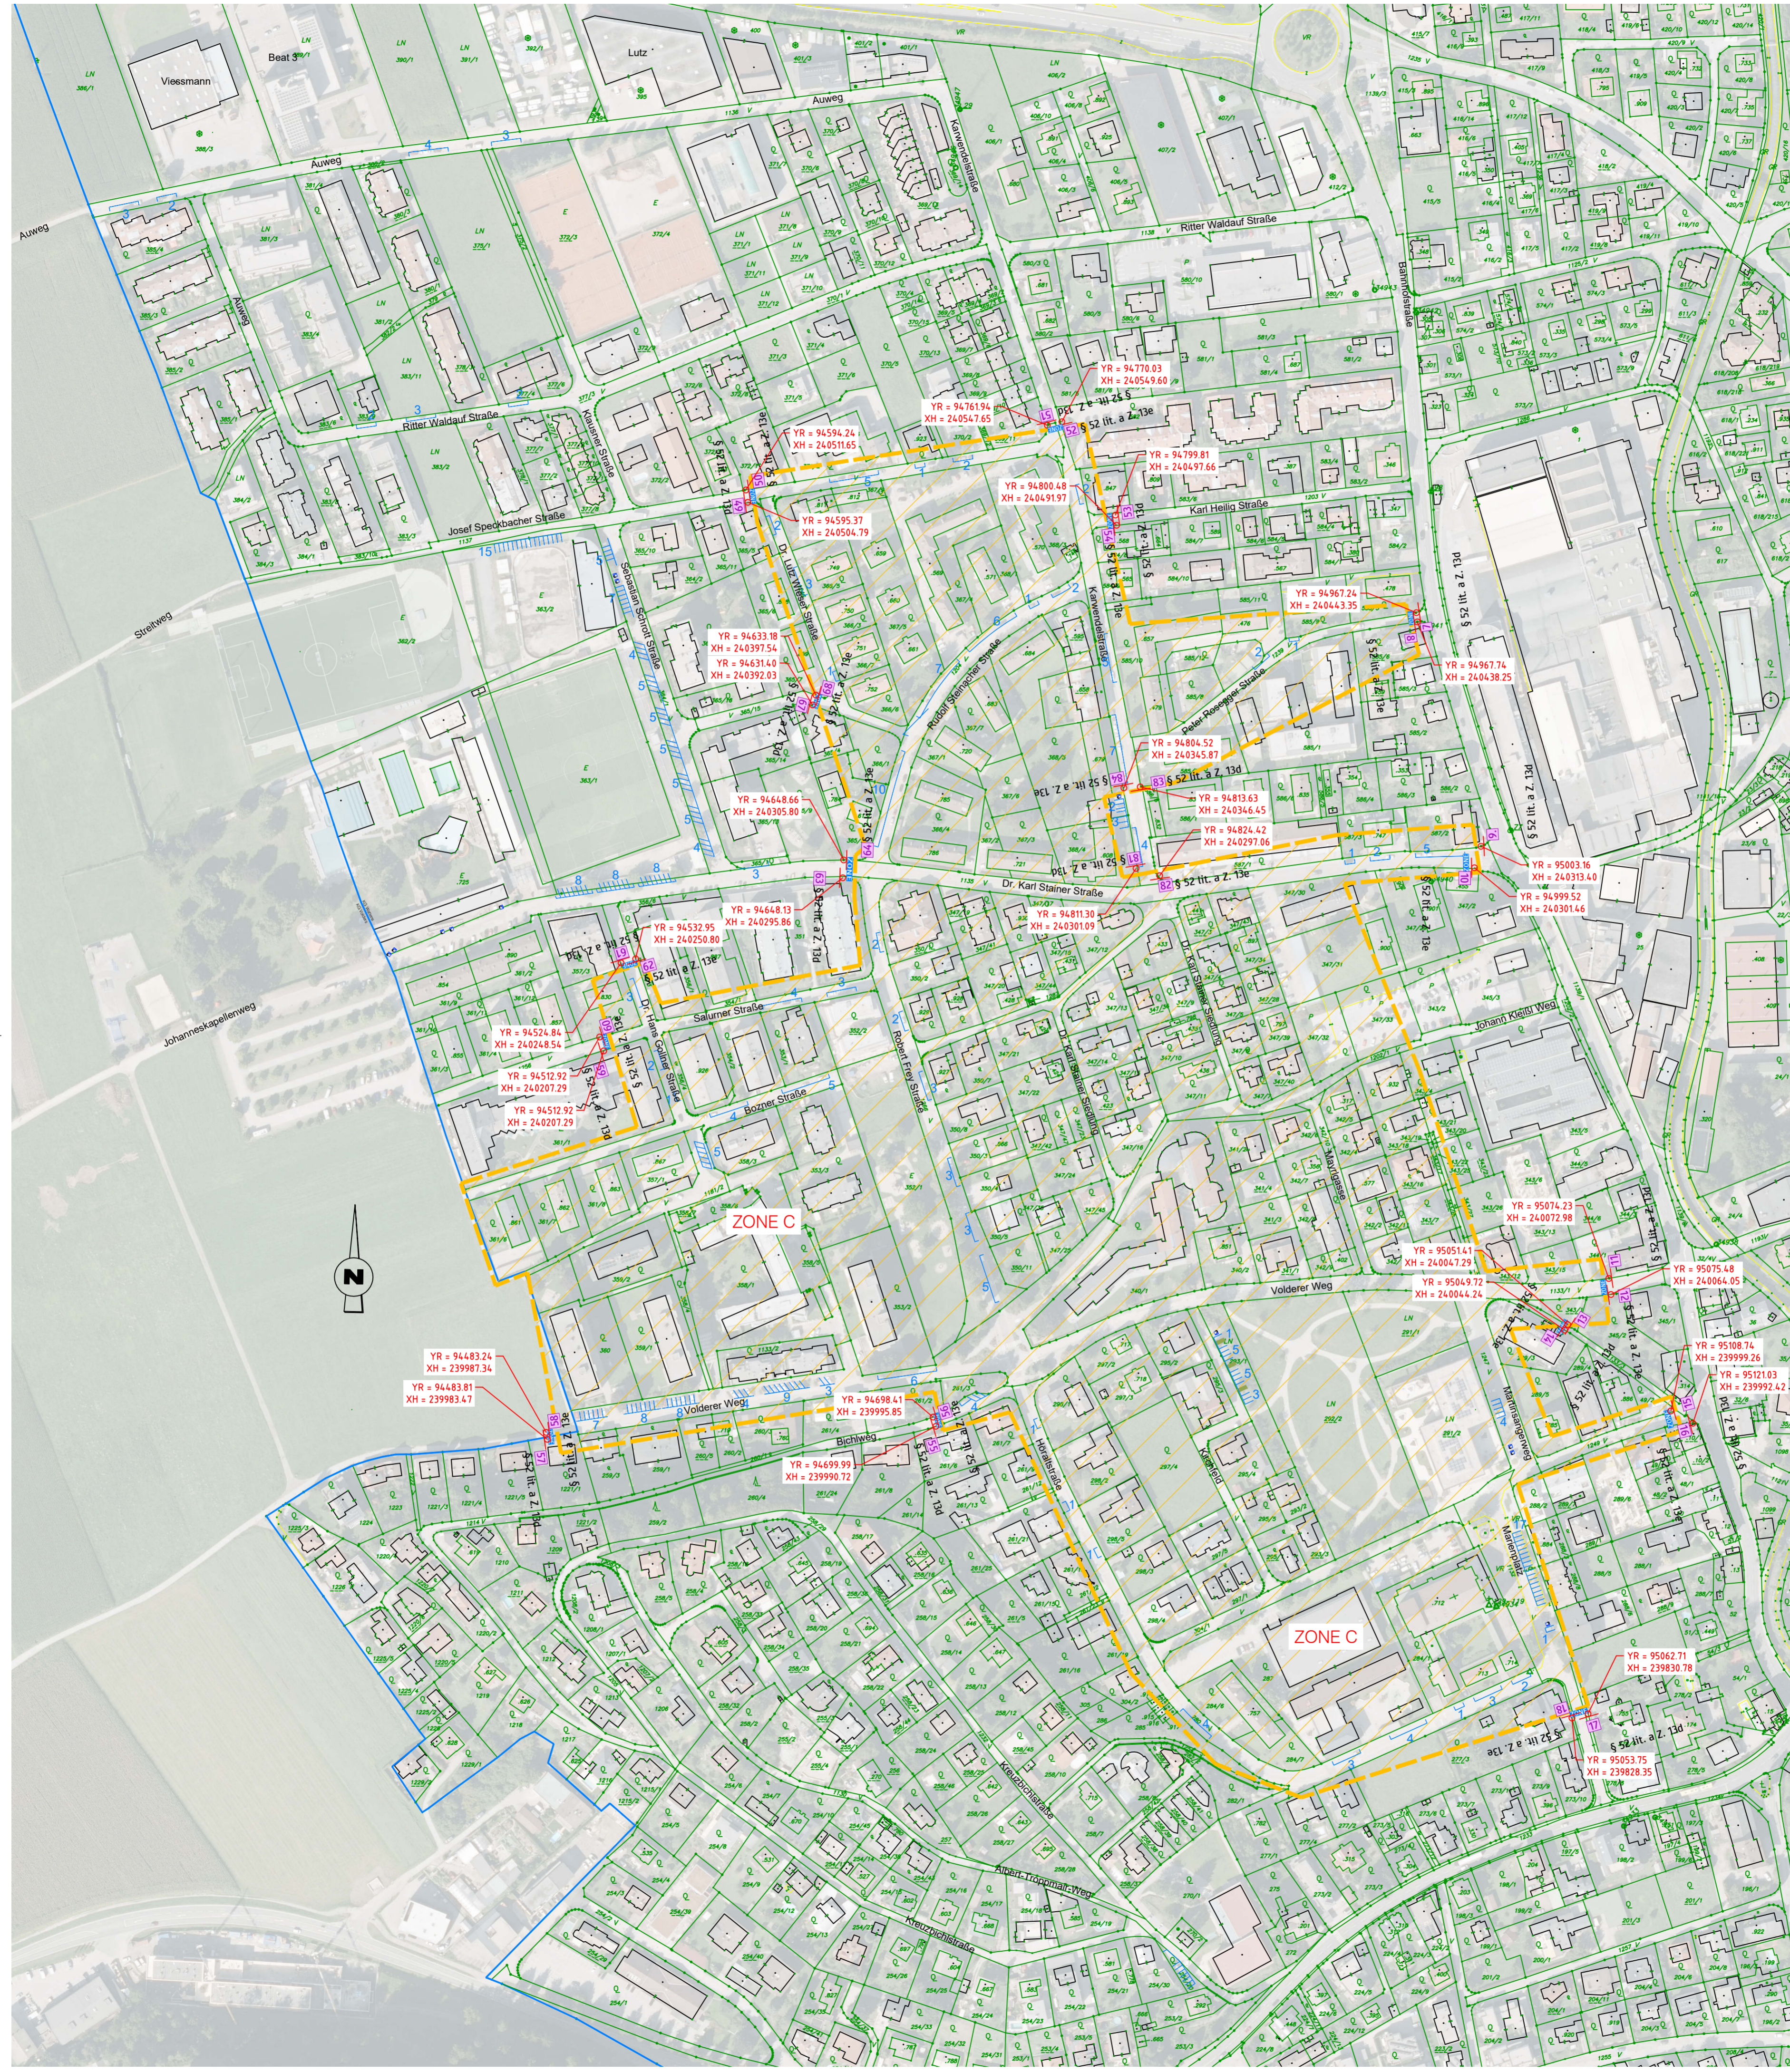

- Katastergrenze
- Zone Halte- und Parkverbot
- Kurzparkzone
- Kurzparkzone - gebührenpflichtig
- Stellplatzmarkierung

7, 9, 11, 13, 15, 17, 49, 51, 53, 55, 57, 59, 61, 63, 67, 81, 83

§ 52 lit. a Z. 13d

Kurzparkzone

8, 10, 12, 14, 16, 18, 50, 52, 54, 56, 58, 60, 62, 64, 68, 82, 84

§ 52 lit. a Z. 13e

ZONE C

ZONE C

	Marktgemeinde Wattens	Einlage	1
		Ausfertigung	-

Verkehrskonzept Nord-West

Datum	Planer	Bearbeiter
2025-09-30	24-049-03-VO C	HIH

Verordnungsplan M1:2000
Ruhender Verkehr
Kurzparkzone Zone

HE Verkehrsplanung
Hirschhuber & Einsiedler FlexCo
A-6060 Hall, Erlengraben 3
Tel: 0522320454-6, Fax: 0522320454-6
email: h.hirschhuber@he-ing.at, j.einsiedler@he-ing.at

VORABZUG