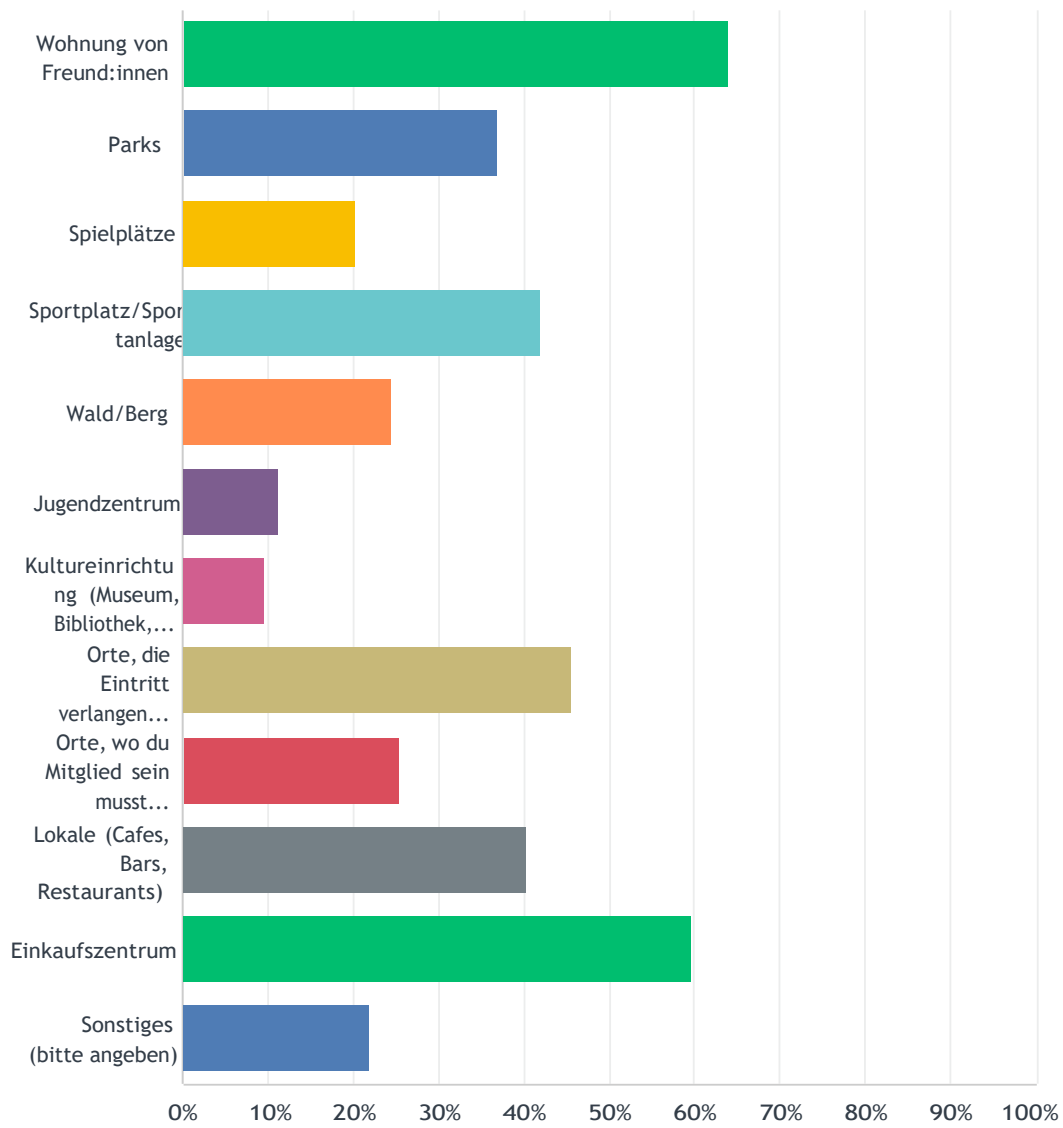

F4 Inwieweit stimmst du den folgenden Aussagen zu? Wattens ist eine Gemeinde ...

Beantwortet: 114 Übersprungen: 0

Jugendbefragung Wattens2024

Jugendbefragung Wattens2024

	STIMME VOLL ZU	STIMME EHER ZU	STIMME EHER NICHT ZU	STIMME GAR NICHT ZU	WEISS ICH NICHT	INSGESAMT	GEWICHTETER MITTELWERT
... die bei Jugendlichen ein gutes Image hat.	4.39% 5	33.33% 38	30.70% 35	23.68% 27	7.89% 9	114	3.03
... in der es viele Themen gibt, bei denen ich mitbestimmen kann.	5.26% 6	20.18% 23	33.33% 38	28.95% 33	12.28% 14	114	2.77
... in der junge Menschen benachteiligt werden.	7.89% 9	28.95% 33	36.84% 42	14.91% 17	11.40% 13	114	3.07
... in der es Probleme gibt, wenn man sich an Orten wie Schwimmbadparkplatz, Musikpavillon,...(öffentlicher Raum) trifft.	21.93% 25	28.07% 32	20.18% 23	21.05% 24	8.77% 10	114	3.33
... in der ich an Freizeitmöglichkeiten nicht teilnehmen kann, weil diese zu teuer sind.	7.02% 8	20.18% 23	35.09% 40	25.44% 29	12.28% 14	114	2.84
... mit vielen Möglichkeiten, sich in der Freizeit zu beschäftigen.	13.16% 15	25.44% 29	44.74% 51	13.16% 15	3.51% 4	114	3.32

F5 Wo gehst du in deiner Freizeit gerne hin, wenn du nicht Zuhause bist?

Beantwortet: 114 Übersprungen: 0

Jugendbefragung Wattens2024

ANTWORTOPTIONEN	BEANTWORTUNGEN	
Wohnung von Freund:innen	64.04%	73
Parks	36.84%	42
Spielplätze	20.18%	23
Sportplatz/Sportanlage	42.11%	48
Wald/Berg	24.56%	28
Jugendzentrum	11.40%	13
Kultureinrichtung (Museum, Bibliothek, Theater...)	9.65%	11
Orte, die Eintritt verlangen (Kino, Club, Konzerte...)	45.61%	52
Orte, wo du Mitglied sein musst (Fitnesscenter, ...)	25.44%	29
Lokale (Cafes, Bars, Restaurants)	40.35%	46
Einkaufszentrum	59.65%	68
Sonstiges (bitte angeben)	21.93%	25
Befragte insgesamt: 114		