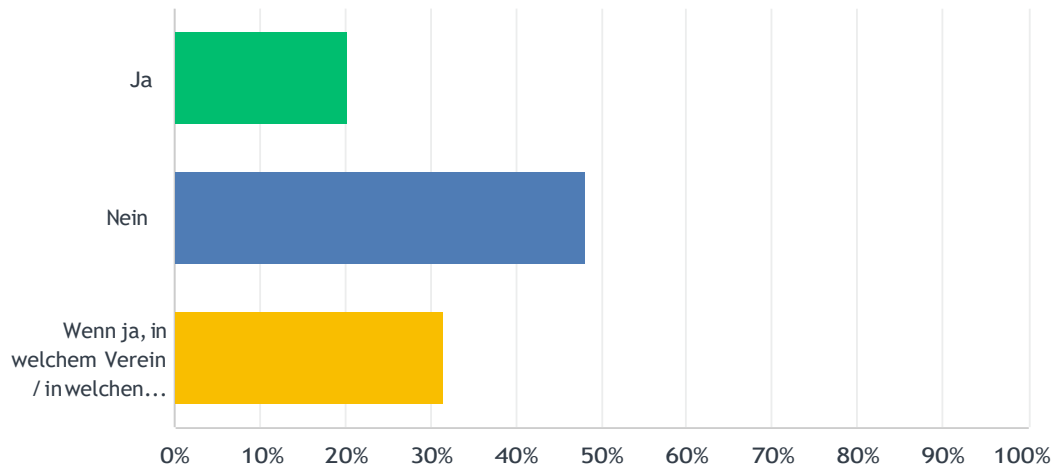

F4 Inwieweit stimmst du den folgenden Aussagen zu? Wattens ist eine Gemeinde ...

Beantwortet: 114 Übersprungen: 0

Jugendbefragung Wattens2024

Jugendbefragung Wattens2024

	STIMME VOLL ZU	STIMME EHER ZU	STIMME EHER NICHT ZU	STIMME GAR NICHT ZU	WEISS ICH NICHT	INSGESAMT	GEWICHTETER MITTELWERT
... die bei Jugendlichen ein gutes Image hat.	4.39% 5	33.33% 38	30.70% 35	23.68% 27	7.89% 9	114	3.03
... in der es viele Themen gibt, bei denen ich mitbestimmen kann.	5.26% 6	20.18% 23	33.33% 38	28.95% 33	12.28% 14	114	2.77
... in der junge Menschen benachteiligt werden.	7.89% 9	28.95% 33	36.84% 42	14.91% 17	11.40% 13	114	3.07
... in der es Probleme gibt, wenn man sich an Orten wie Schwimmbadparkplatz, Musikpavillon,...(öffentlicher Raum) trifft.	21.93% 25	28.07% 32	20.18% 23	21.05% 24	8.77% 10	114	3.33
... in der ich an Freizeitmöglichkeiten nicht teilnehmen kann, weil diese zu teuer sind.	7.02% 8	20.18% 23	35.09% 40	25.44% 29	12.28% 14	114	2.84
... mit vielen Möglichkeiten, sich in der Freizeit zu beschäftigen.	13.16% 15	25.44% 29	44.74% 51	13.16% 15	3.51% 4	114	3.32

F5 Wo gehst du in deiner Freizeit gerne hin, wenn du nicht Zuhause bist?

Beantwortet: 114 Übersprungen: 0

Jugendbefragung Wattens2024

ANTWORTOPTIONEN	BEANTWORTUNGEN	
Wohnung von Freund:innen	64.04%	73
Parks	36.84%	42
Spielplätze	20.18%	23
Sportplatz/Sportanlage	42.11%	48
Wald/Berg	24.56%	28
Jugendzentrum	11.40%	13
Kultureinrichtung (Museum, Bibliothek, Theater...)	9.65%	11
Orte, die Eintritt verlangen (Kino, Club, Konzerte...)	45.61%	52
Orte, wo du Mitglied sein musst (Fitnesscenter, ...)	25.44%	29
Lokale (Cafes, Bars, Restaurants)	40.35%	46
Einkaufszentrum	59.65%	68
Sonstiges (bitte angeben)	21.93%	25
Befragte insgesamt: 114		

F8 Bist du Mitglied in einem oder mehreren Verein_en?

Beantwortet: 114 Übersprungen: 0

ANTWORTOPTIONEN	BEANTWORTUNGEN	
Ja	20.18%	23
Nein	48.25%	55
Wenn ja, in welchem Verein / in welchen Vereinen?	31.58%	36
GESAMT		114