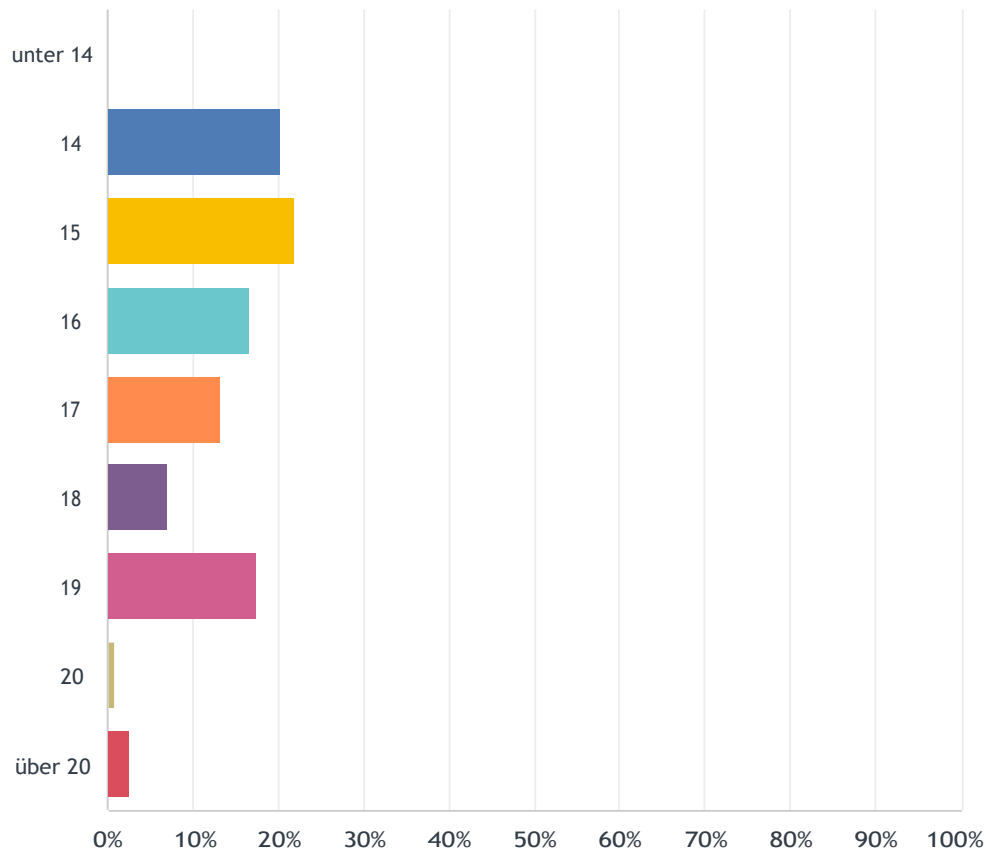

Plattform Offene Jugendarbeit Tirol

Grundausswertung Jugendumfrage Wattens 2024

Dachverband Offene Jugendarbeit Tirol – POJAT
Http://www.pojat.at – office@pojat.at – 0660/200 16 24

gefördert von

F1 Wie alt bist du?

Beantwortet: 114 Übersprungen: 0

ANTWORTOPTIONEN	BEANTWORTUNGEN	
unter 14	0.00%	0
14	20.18%	23
15	21.93%	25
16	16.67%	19
17	13.16%	15
18	7.02%	8
19	17.54%	20
20	0.88%	1
über 20	2.63%	3
GESAMT		114

F2 Lebst du gerne in Wattens?

Beantwortet: 114 Übersprungen: 0

Jugendbefragung Wattens2024

■ stimme voll...
 ■ stimmeeh...
 ■ stimmeeh...
 ■ stimme gar...
 ■ weiß ich nic...

	STIMME VOLL ZU	STIMME EHER ZU	STIMME EHER NICHT ZU	STIMME GAR NICHT ZU	WEISS ICH NICHT	INSGESAMT	GEWICHTETER MITTELWERT
... die die Möglichkeit bietet, kreativ zu sein bzw. etwas Neues auszuprobieren.	14.91% 17	28.07% 32	37.72% 43	14.04% 16	5.26% 6	114	3.33
... die gute Treffpunkte für Jugendliche bietet.	8.77% 10	30.70% 35	33.33% 38	22.81% 26	4.39% 5	114	3.17
... die die Interessen von Jugendlichen unterstützt.	7.02% 8	34.21% 39	36.84% 42	14.04% 16	7.89% 9	114	3.18
... in der ich auch in Zukunft leben möchte.	22.81% 26	31.58% 36	17.54% 20	12.28% 14	15.79% 18	114	3.33