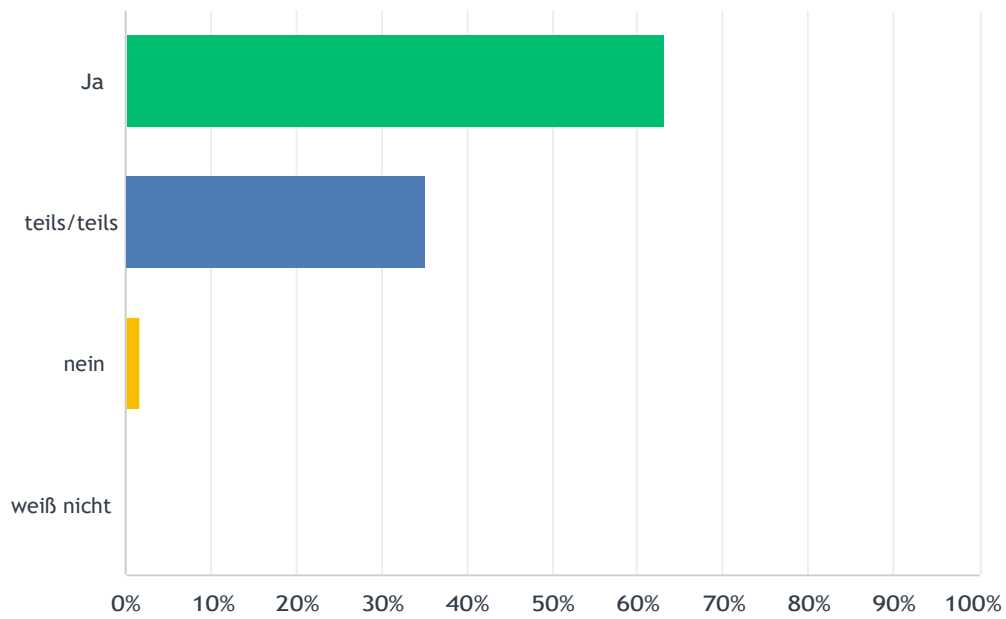

F2 Lebst du gerne in Wattens?

Beantwortet: 114 Übersprungen: 0

ANTWORTOPTIONEN	BEANTWORTUNGEN	
Ja	63.16%	72
teils/teils	35.09%	40
nein	1.75%	2
weiß nicht	0.00%	0
GESAMT		114