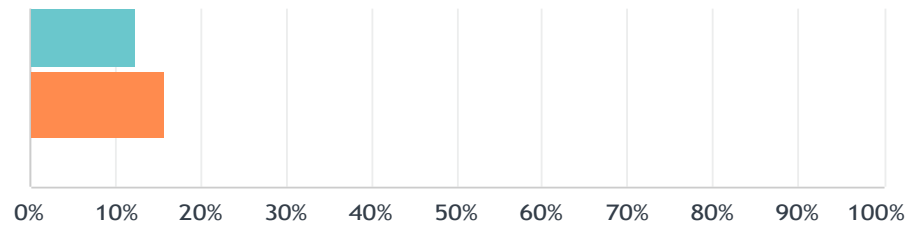

Beantwortet: 114 Übersprungen: 0

ANTWORTOPTIONEN	BEANTWORTUNGEN	
unter 14	0.00%	0
14	20.18%	23
15	21.93%	25
16	16.67%	19
17	13.16%	15
18	7.02%	8
19	17.54%	20
20	0.88%	1
über 20	2.63%	3
GESAMT		114

F2 Lebst du gerne in Wattens?

Beantwortet: 114 Übersprungen: 0

ANTWORTOPTIONEN	BEANTWORTUNGEN	
Ja	63.16%	72
teils/teils	35.09%	40
nein	1.75%	2
weiß nicht	0.00%	0
GESAMT		114

F3 Inwieweit stimmst du den folgenden Aussagen zu? Wattens ist eine Gemeinde...

Beantwortet: 114 Übersprungen: 0

Jugendbefragung Wattens2024

■ stimme voll...
 ■ stimmeeh...
 ■ stimmeeh...
 ■ stimme gar...
 ■ weiß ich nic...

	STIMME VOLL ZU	STIMME EHER ZU	STIMME EHER NICHT ZU	STIMME GAR NICHT ZU	WEISS ICH NICHT	INSGESAMT	GEWICHTETER MITTELWERT
... die die Möglichkeit bietet, kreativ zu sein bzw. etwas Neues auszuprobieren.	14.91% 17	28.07% 32	37.72% 43	14.04% 16	5.26% 6	114	3.33
... die gute Treffpunkte für Jugendliche bietet.	8.77% 10	30.70% 35	33.33% 38	22.81% 26	4.39% 5	114	3.17
... die die Interessen von Jugendlichen unterstützt.	7.02% 8	34.21% 39	36.84% 42	14.04% 16	7.89% 9	114	3.18
... in der ich auch in Zukunft leben möchte.	22.81% 26	31.58% 36	17.54% 20	12.28% 14	15.79% 18	114	3.33