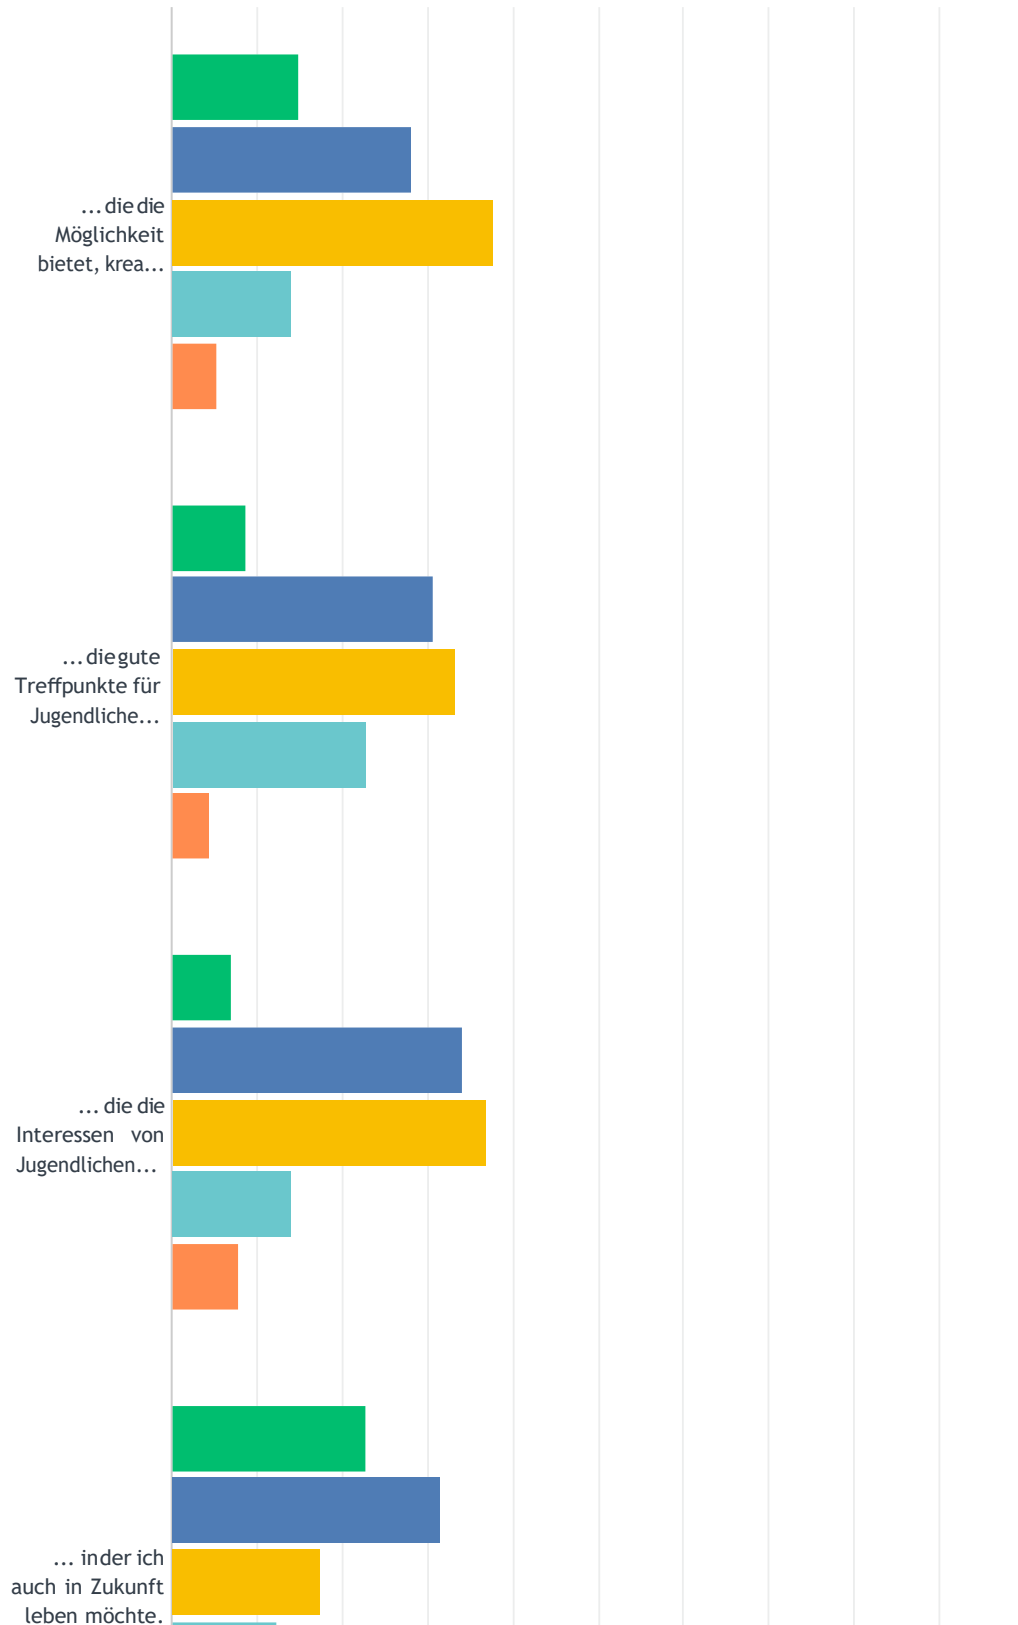

Beantwortet: 114 Übersprungen: 0

ANTWORTOPTIONEN	BEANTWORTUNGEN	
unter 14	0.00%	0
14	20.18%	23
15	21.93%	25
16	16.67%	19
17	13.16%	15
18	7.02%	8
19	17.54%	20
20	0.88%	1
über 20	2.63%	3
GESAMT		114

F2 Lebst du gerne in Wattens?

Beantwortet: 114 Übersprungen: 0

ANTWORTOPTIONEN	BEANTWORTUNGEN	
Ja	63.16%	72
teils/teils	35.09%	40
nein	1.75%	2
weiß nicht	0.00%	0
GESAMT		114

F3 Inwieweit stimmst du den folgenden Aussagen zu? Wattens ist eine Gemeinde...

Beantwortet: 114 Übersprungen: 0

Jugendbefragung Wattens2024

■ stimme voll...
 ■ stimmeeh...
 ■ stimmeeh...
 ■ stimme gar...
 ■ weiß ich nic...

	STIMME VOLL ZU	STIMME EHER ZU	STIMME EHER NICHT ZU	STIMME GAR NICHT ZU	WEISS ICH NICHT	INSGESAMT	GEWICHTETER MITTELWERT
... die die Möglichkeit bietet, kreativ zu sein bzw. etwas Neues auszuprobieren.	14.91% 17	28.07% 32	37.72% 43	14.04% 16	5.26% 6	114	3.33
... die gute Treffpunkte für Jugendliche bietet.	8.77% 10	30.70% 35	33.33% 38	22.81% 26	4.39% 5	114	3.17
... die die Interessen von Jugendlichen unterstützt.	7.02% 8	34.21% 39	36.84% 42	14.04% 16	7.89% 9	114	3.18
... in der ich auch in Zukunft leben möchte.	22.81% 26	31.58% 36	17.54% 20	12.28% 14	15.79% 18	114	3.33