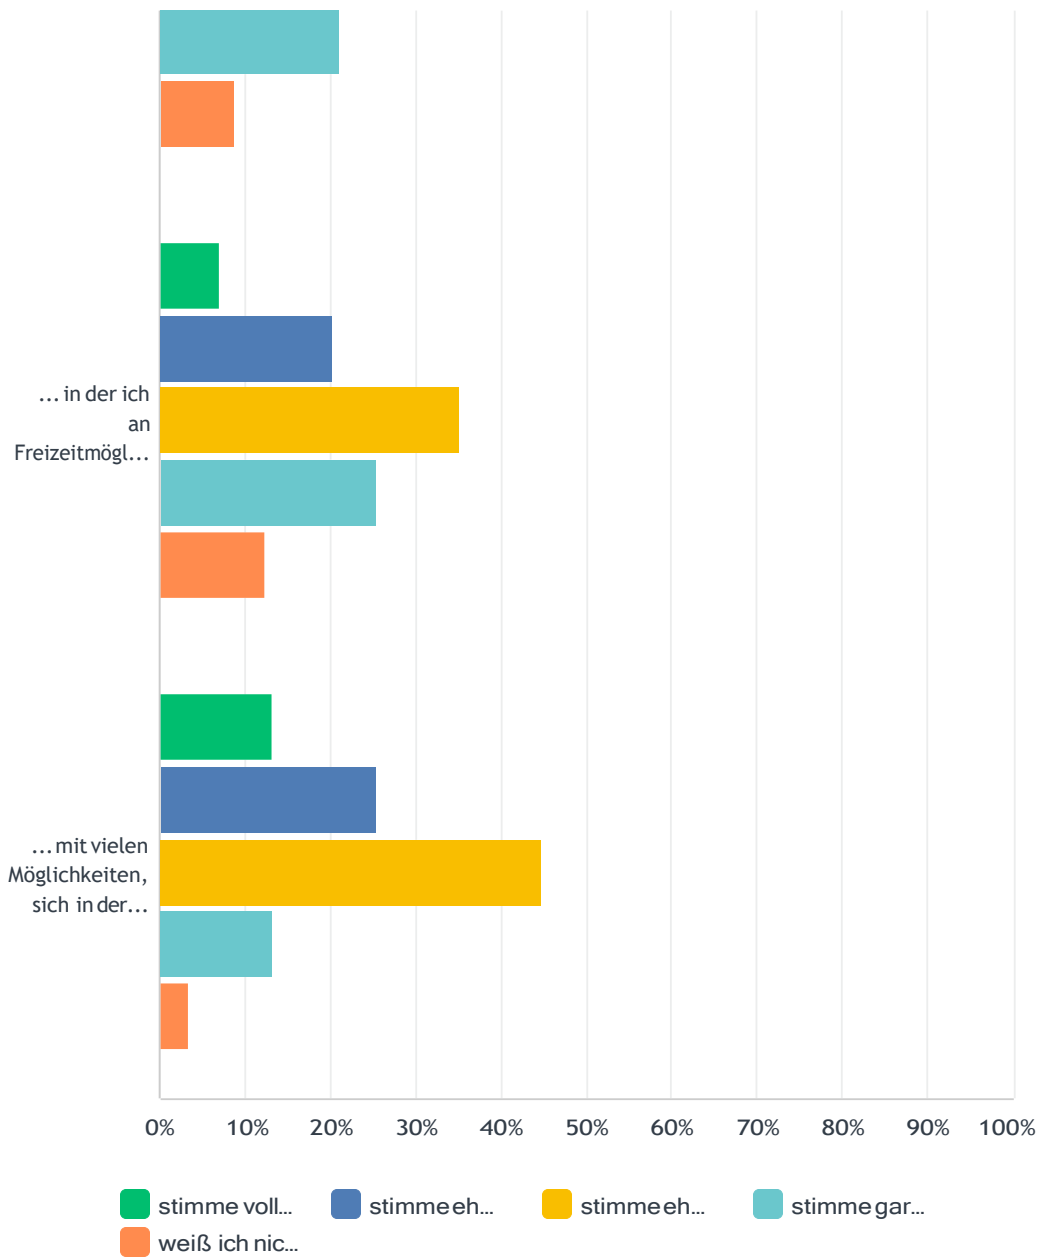

Beantwortet: 114 Übersprungen: 0

Jugendbefragung Wattens2024

■ stimme voll...
 ■ stimmeeh...
 ■ stimmeeh...
 ■ stimme gar...
 ■ weiß ich nic...

	STIMME VOLL ZU	STIMME EHER ZU	STIMME EHER NICHT ZU	STIMME GAR NICHT ZU	WEISS ICH NICHT	INSGESAMT	GEWICHTETER MITTELWERT
... die die Möglichkeit bietet, kreativ zu sein bzw. etwas Neues auszuprobieren.	14.91% 17	28.07% 32	37.72% 43	14.04% 16	5.26% 6	114	3.33
... die gute Treffpunkte für Jugendliche bietet.	8.77% 10	30.70% 35	33.33% 38	22.81% 26	4.39% 5	114	3.17
... die die Interessen von Jugendlichen unterstützt.	7.02% 8	34.21% 39	36.84% 42	14.04% 16	7.89% 9	114	3.18
... in der ich auch in Zukunft leben möchte.	22.81% 26	31.58% 36	17.54% 20	12.28% 14	15.79% 18	114	3.33

F4 Inwieweit stimmst du den folgenden Aussagen zu? Wattens ist eine Gemeinde ...

Beantwortet: 114 Übersprungen: 0

Jugendbefragung Wattens2024

Jugendbefragung Wattens2024

	STIMME VOLL ZU	STIMME EHER ZU	STIMME EHER NICHT ZU	STIMME GAR NICHT ZU	WEISS ICH NICHT	INSGESAMT	GEWICHTETER MITTELWERT
... die bei Jugendlichen ein gutes Image hat.	4.39% 5	33.33% 38	30.70% 35	23.68% 27	7.89% 9	114	3.03
... in der es viele Themen gibt, bei denen ich mitbestimmen kann.	5.26% 6	20.18% 23	33.33% 38	28.95% 33	12.28% 14	114	2.77
... in der junge Menschen benachteiligt werden.	7.89% 9	28.95% 33	36.84% 42	14.91% 17	11.40% 13	114	3.07
... in der es Probleme gibt, wenn man sich an Orten wie Schwimmbadparkplatz, Musikpavillon,...(öffentlicher Raum) trifft.	21.93% 25	28.07% 32	20.18% 23	21.05% 24	8.77% 10	114	3.33
... in der ich an Freizeitmöglichkeiten nicht teilnehmen kann, weil diese zu teuer sind.	7.02% 8	20.18% 23	35.09% 40	25.44% 29	12.28% 14	114	2.84
... mit vielen Möglichkeiten, sich in der Freizeit zu beschäftigen.	13.16% 15	25.44% 29	44.74% 51	13.16% 15	3.51% 4	114	3.32