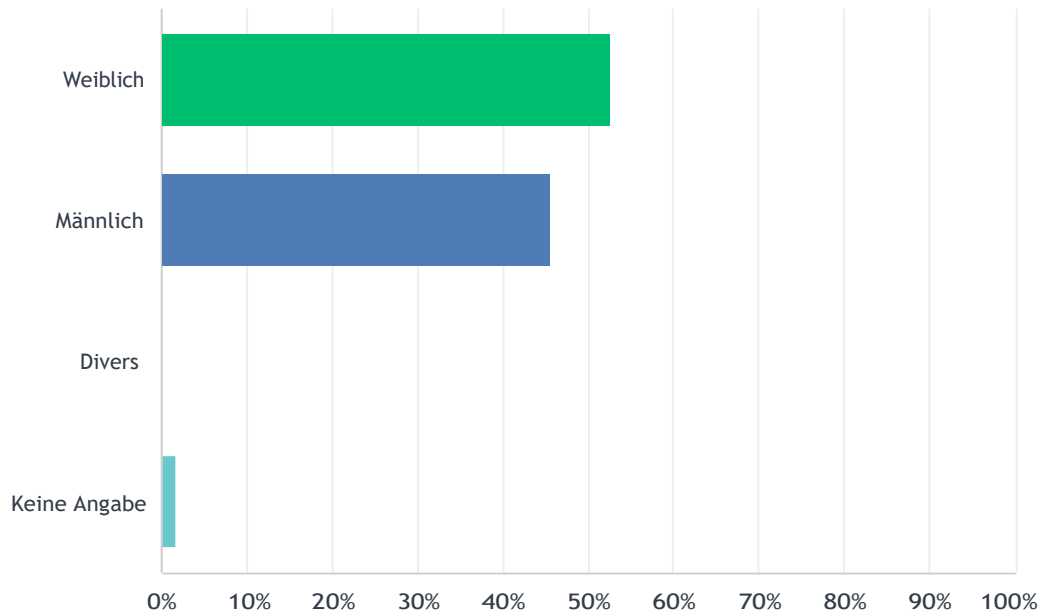

F8 Bist du Mitglied in einem oder mehreren Verein_en?

Beantwortet: 114 Übersprungen: 0

ANTWORTOPTIONEN	BEANTWORTUNGEN	
Ja	20.18%	23
Nein	48.25%	55
Wenn ja, in welchem Verein / in welchen Vereinen?	31.58%	36
GESAMT		114

F9 Würdest du eine Jungbürger*innenfeier besuchen?

Beantwortet: 114 Übersprungen: 0

ANTWORTOPTIONEN	BEANTWORTUNGEN	
Ja	55.26%	63
Nein	36.84%	42
Wenn nein, warum nicht?	7.89%	9
GESAMT		114

F11 Wurdest du bereits zu einer Jungbürger*innenfeier eingeladen?

Beantwortet: 112 Übersprungen: 2

ANTWORTOPTIONEN	BEANTWORTUNGEN	
Ja	16.07%	18
Nein	83.93%	94
GESAMT		112

F13 Dein Geschlecht

Beantwortet: 114 Übersprungen: 0

ANTWORTOPTIONEN	BEANTWORTUNGEN	
Weiblich	52.63%	60
Männlich	45.61%	52
Divers	0.00%	0
Keine Angabe	1.75%	2
GESAMT		114