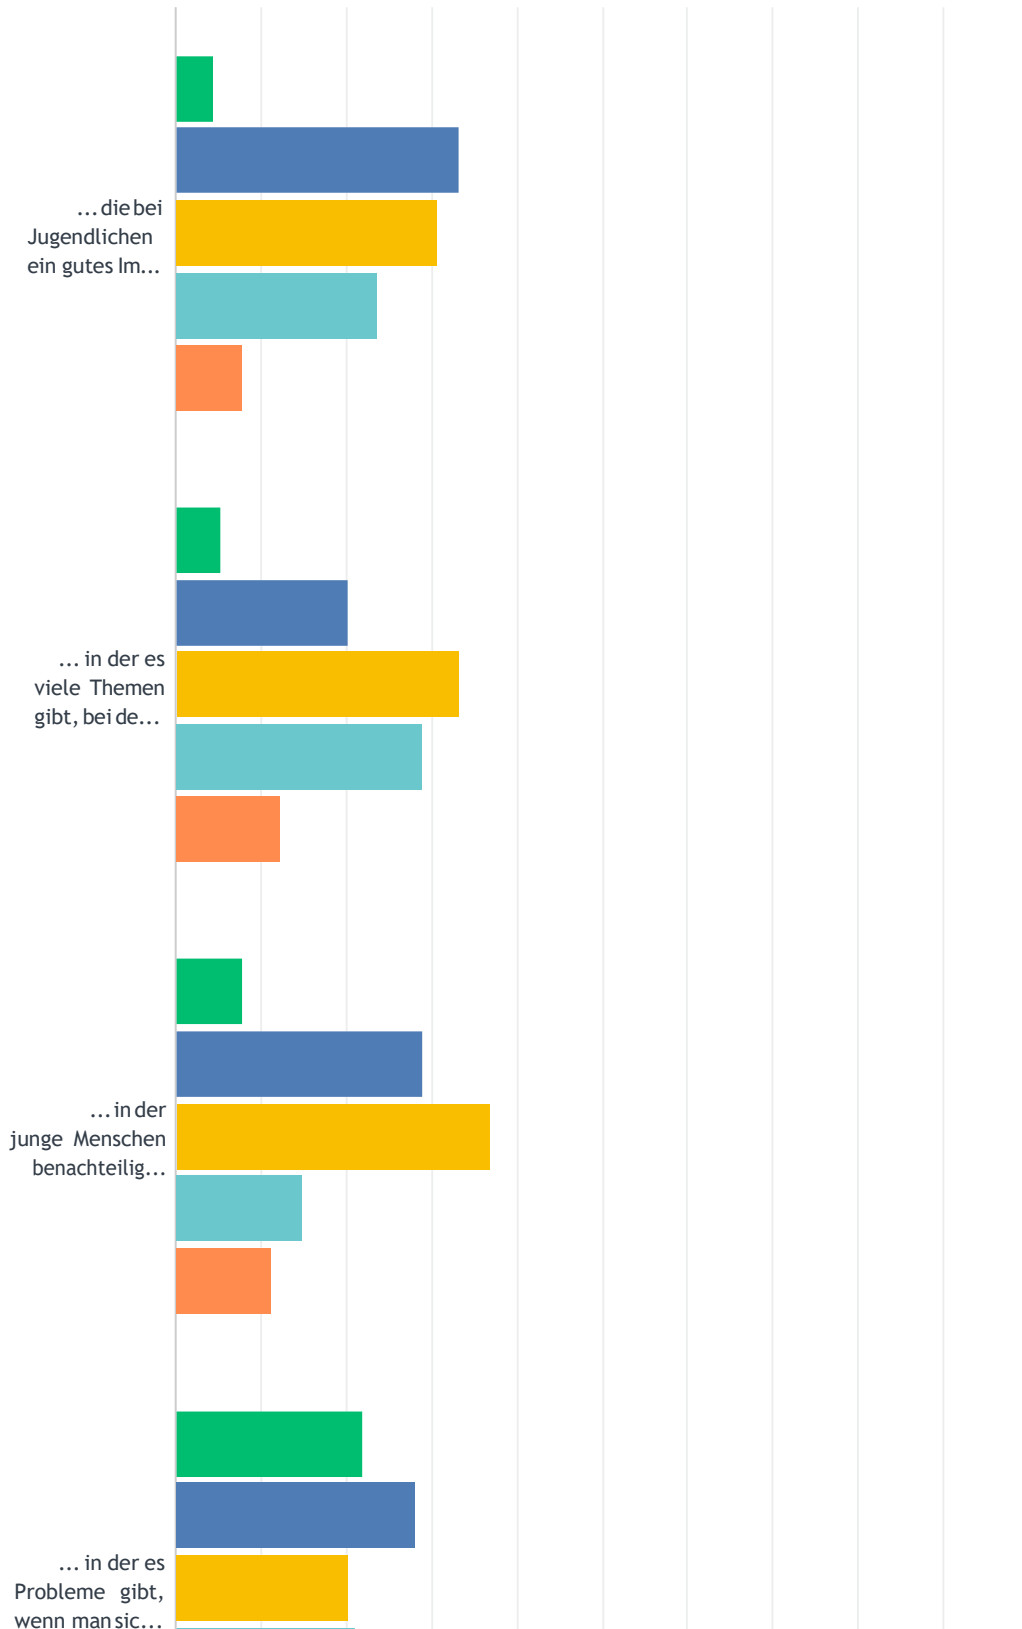

Beantwortet: 114 Übersprungen: 0

Jugendbefragung Wattens2024

■ stimme voll...
 ■ stimmeeh...
 ■ stimmeeh...
 ■ stimme gar...
 ■ weiß ich nic...

	STIMME VOLL ZU	STIMME EHER ZU	STIMME EHER NICHT ZU	STIMME GAR NICHT ZU	WEISS ICH NICHT	INSGESAMT	GEWICHTETER MITTELWERT
... die die Möglichkeit bietet, kreativ zu sein bzw. etwas Neues auszuprobieren.	14.91% 17	28.07% 32	37.72% 43	14.04% 16	5.26% 6	114	3.33
... die gute Treffpunkte für Jugendliche bietet.	8.77% 10	30.70% 35	33.33% 38	22.81% 26	4.39% 5	114	3.17
... die die Interessen von Jugendlichen unterstützt.	7.02% 8	34.21% 39	36.84% 42	14.04% 16	7.89% 9	114	3.18
... in der ich auch in Zukunft leben möchte.	22.81% 26	31.58% 36	17.54% 20	12.28% 14	15.79% 18	114	3.33

F4 Inwieweit stimmst du den folgenden Aussagen zu? Wattens ist eine Gemeinde ...

Beantwortet: 114 Übersprungen: 0

Jugendbefragung Wattens2024

Jugendbefragung Wattens2024

	STIMME VOLL ZU	STIMME EHER ZU	STIMME EHER NICHT ZU	STIMME GAR NICHT ZU	WEISS ICH NICHT	INSGESAMT	GEWICHTETER MITTELWERT
... die bei Jugendlichen ein gutes Image hat.	4.39% 5	33.33% 38	30.70% 35	23.68% 27	7.89% 9	114	3.03
... in der es viele Themen gibt, bei denen ich mitbestimmen kann.	5.26% 6	20.18% 23	33.33% 38	28.95% 33	12.28% 14	114	2.77
... in der junge Menschen benachteiligt werden.	7.89% 9	28.95% 33	36.84% 42	14.91% 17	11.40% 13	114	3.07
... in der es Probleme gibt, wenn man sich an Orten wie Schwimmbadparkplatz, Musikpavillon,...(öffentlicher Raum) trifft.	21.93% 25	28.07% 32	20.18% 23	21.05% 24	8.77% 10	114	3.33
... in der ich an Freizeitmöglichkeiten nicht teilnehmen kann, weil diese zu teuer sind.	7.02% 8	20.18% 23	35.09% 40	25.44% 29	12.28% 14	114	2.84
... mit vielen Möglichkeiten, sich in der Freizeit zu beschäftigen.	13.16% 15	25.44% 29	44.74% 51	13.16% 15	3.51% 4	114	3.32