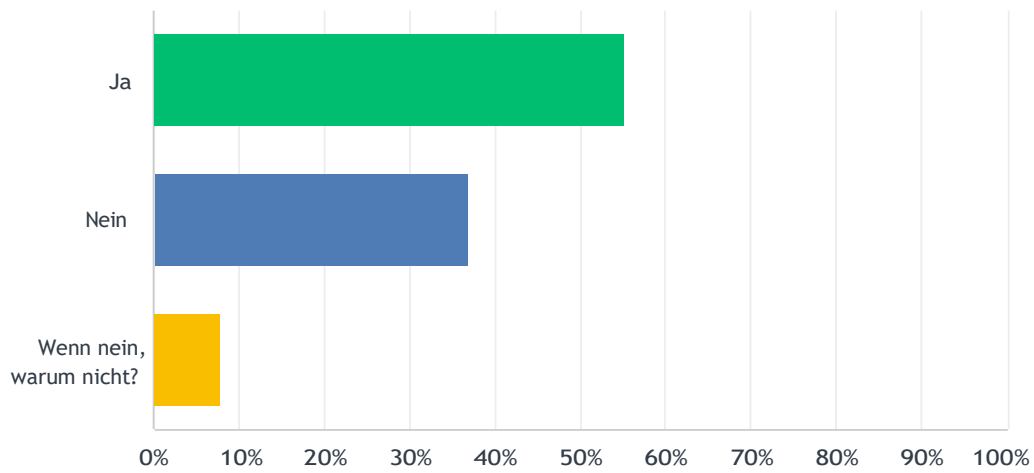

F5 Wo gehst du in deiner Freizeit gerne hin, wenn du nicht Zuhause bist?

Beantwortet: 114 Übersprungen: 0

Jugendbefragung Wattens2024

ANTWORTOPTIONEN	BEANTWORTUNGEN	
Wohnung von Freund:innen	64.04%	73
Parks	36.84%	42
Spielplätze	20.18%	23
Sportplatz/Sportanlage	42.11%	48
Wald/Berg	24.56%	28
Jugendzentrum	11.40%	13
Kultureinrichtung (Museum, Bibliothek, Theater...)	9.65%	11
Orte, die Eintritt verlangen (Kino, Club, Konzerte...)	45.61%	52
Orte, wo du Mitglied sein musst (Fitnesscenter, ...)	25.44%	29
Lokale (Cafes, Bars, Restaurants)	40.35%	46
Einkaufszentrum	59.65%	68
Sonstiges (bitte angeben)	21.93%	25
Befragte insgesamt: 114		

F8 Bist du Mitglied in einem oder mehreren Verein_en?

Beantwortet: 114 Übersprungen: 0

ANTWORTOPTIONEN	BEANTWORTUNGEN	
Ja	20.18%	23
Nein	48.25%	55
Wenn ja, in welchem Verein / in welchen Vereinen?	31.58%	36
GESAMT		114

F9 Würdest du eine Jungbürger*innenfeier besuchen?

Beantwortet: 114 Übersprungen: 0

ANTWORTOPTIONEN	BEANTWORTUNGEN	
Ja	55.26%	63
Nein	36.84%	42
Wenn nein, warum nicht?	7.89%	9
GESAMT		114

F11 Wurdest du bereits zu einer Jungbürger*innenfeier eingeladen?